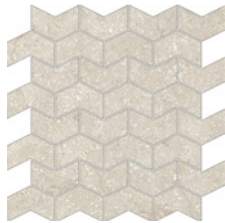

(R) Rectified size - square edge with bevel. Mosaics, décors and special pieces shown on next page. Swatch colours may vary from original. Samples should be requested.

# Mosaics, Décors & Special Pieces

DMAG 266 Cubes Décor

DMAG 267 Cubes Décor

DMAG 268 Cubes Décor

DMAG 269 Cubes Décor

## Sketch Mosaic

DMAG 266

DMAG 267

DMAG 268

DMAG 269