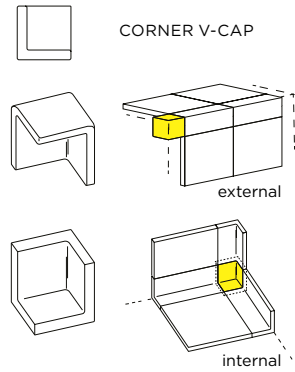

Special Pieces (Trims)

	Size (mm)	Thickness	Colour Availability
1	V-Cap		
	140 x 50	10	All colours
	110 x 50	10	All colours
	100 x 50	10	All colours
2	Corner V-Cap		
	50 x 50	10	All colours
3	L-Cap		
	140 x 140	10	All colours
	110 x 110	10	All colours
4	Finger Cove		
	140 x 50	10	All colours
	110 x 50	10	All colours
	100 x 50	10	All colours
5	Bullnose Edge		
	140 x 140	10	All colours
	110 x 110	10	All colours
	100 x 100	10	All colours
6	Radius Bullnose		
	140 x 140	10	All colours
	110 x 110	10	All colours
	100 x 100	10	All colours
7	Cane Linear		
	140 x 25	25	All colours
	110 x 25	25	All colours
	100 x 25	25	All colours
8	Cane Angle Side		
	70 x 70	25	All colours
9	Classic Linear		
	140 x 50	25	All colours
	110 x 50	25	All colours
	100 x 50	25	All colours
10	Classic Angle Side		
	70 x 70	25	All colours
11	Classic Corner		
	130 x 70	25	All colours

Size tolerances will vary given the products are handmade. Finish depends on colour.

DOMUS

service@domusgroup.com | t: 020 8481 9500 | domusgroup.com