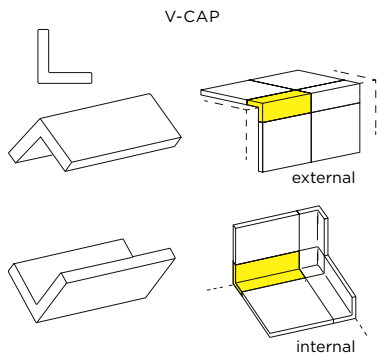

Special Pieces (Trims)

	Size (mm)	Thickness	Colour Availability
1	V-Cap		
	140 x 50	10	All colours
	110 x 50	10	All colours
	100 x 50	10	All colours
2	Corner V-Cap		
	50 x 50	10	All colours
3	L-Cap		
	140 x 140	10	All colours
	110 x 110	10	All colours
4	Finger Cove		
	140 x 50	10	All colours
	110 x 50	10	All colours
	100 x 50	10	All colours
5	Bullnose Edge		
	140 x 140	10	All colours
	110 x 110	10	All colours
	100 x 100	10	All colours
6	Radius Bullnose		
	140 x 140	10	All colours
	110 x 110	10	All colours
	100 x 100	10	All colours
7	Cane Linear		
	140 x 25	25	All colours
	110 x 25	25	All colours
	100 x 25	25	All colours
8	Cane Angle Side		
	70 x 70	25	All colours
9	Classic Linear		
	140 x 50	25	All colours
	110 x 50	25	All colours
	100 x 50	25	All colours
10	Classic Angle Side		
	70 x 70	25	All colours
11	Classic Corner		
	130 x 70	25	All colours

Size tolerances will vary given the products are handmade. Finish depends on colour.

DOMUS

service@domusgroup.com | t: 020 8481 9500 | domusgroup.com