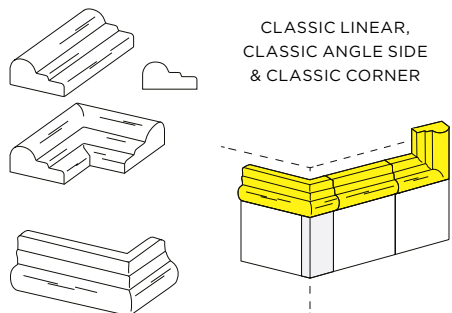

Special Pieces (Trims)

	Size (mm)	Thickness	Colour Availability
1	V-Cap		
	140 x 50	10	All colours
	110 x 50	10	All colours
	100 x 50	10	All colours
2	Corner V-Cap		
	50 x 50	10	All colours
3	L-Cap		
	140 x 140	10	All colours
	110 x 110	10	All colours
4	Finger Cove		
	140 x 50	10	All colours
	110 x 50	10	All colours
	100 x 50	10	All colours
5	Bullnose Edge		
	140 x 140	10	All colours
	110 x 110	10	All colours
	100 x 100	10	All colours
6	Radius Bullnose		
	140 x 140	10	All colours
	110 x 110	10	All colours
	100 x 100	10	All colours
7	Cane Linear		
	140 x 25	25	All colours
	110 x 25	25	All colours
	100 x 25	25	All colours
8	Cane Angle Side		
	70 x 70	25	All colours
9	Classic Linear		
	140 x 50	25	All colours
	110 x 50	25	All colours
	100 x 50	25	All colours
10	Classic Angle Side		
	70 x 70	25	All colours
11	Classic Corner		
	130 x 70	25	All colours

Size tolerances will vary given the products are handmade. Finish depends on colour.

DOMUS

service@domusgroup.com | t: 020 8481 9500 | domusgroup.com